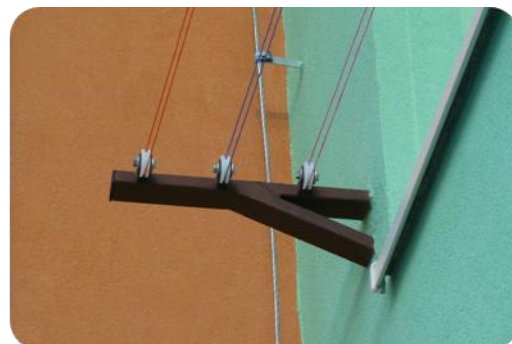

Doplnky stavieb spoločnosti BauTop s.r.o.

Sušiaci na prádlo

Okenný sušiac s
očkami 34,80 s DPH

Okenný sušiac s kolieskami 38,40 s DPH

Bočný sušiac do loggií 26,40 s DPH

Stropný sušiac do loggií
24,- s DPH

Konzola na satelit 20,40 s DPH