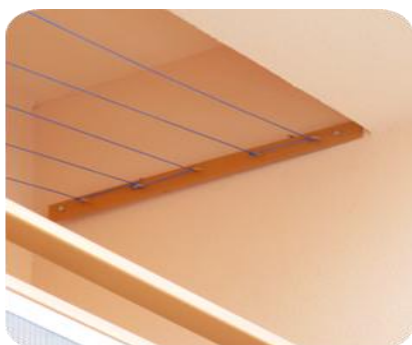

Doplnky stavieb spoločnosti BauTop s.r.o.

Sušiaci na prádlo

Okenný sušiac s
očkami 34,80 s DPH

Okenný sušiac s kolieskami 38,40 s DPH

Bočný sušiac do loggií 26,40 s DPH

Stropný sušiac do loggií
24,- s DPH

Konzola na satelit 20,40 s DPH